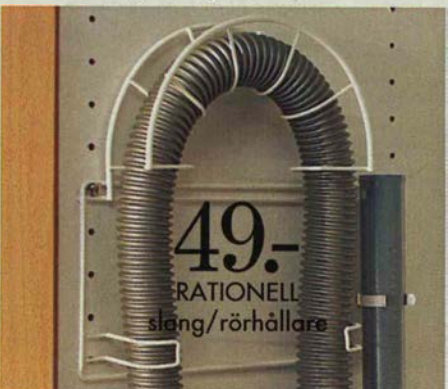

Handduksstång. Utdragbar. Längd 55 cm 55.-

49.-
RATIONELL
slang/rörhållare

Slang/rörhållare. 34x7 cm, höjd 29 cm 49.-